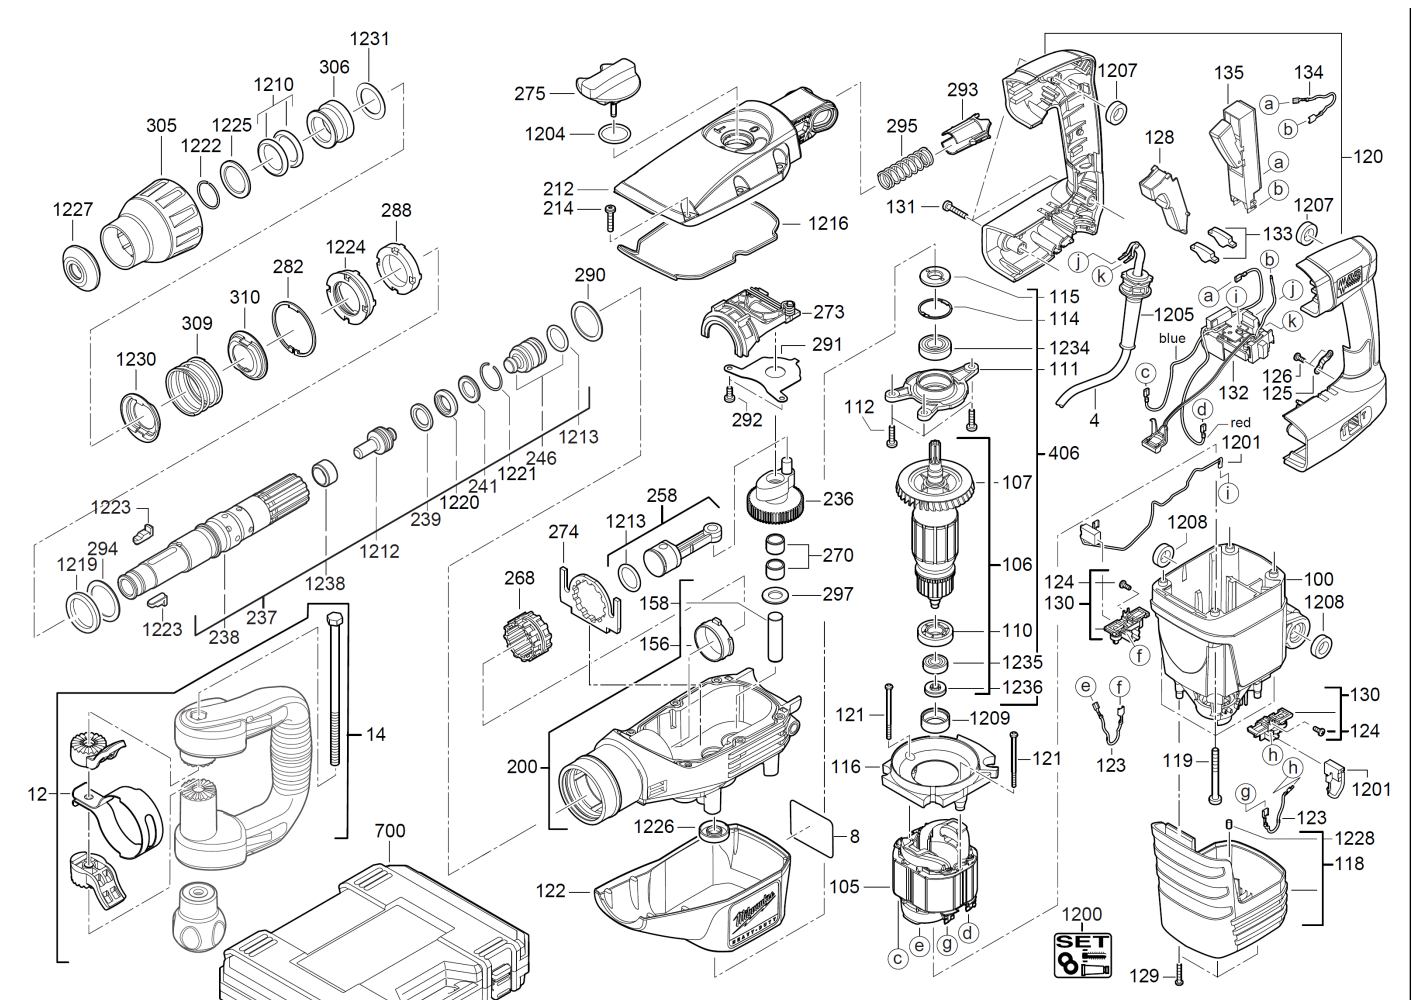

K500S CHIPPING HAMMER IN2

4933398220 - K500S - 4000442158

Position	Quantity	Description	Part number	EAN
0004 1	1	CONNECTION CABLE	4931624585	4002395767748
0008 2	1	RATING PLATE	Item discontinued(4931442160)	
0012 3	1	STRIP-BAND	4931398272	4002395764877
0014 4	1	HANDLE COMPL.	4931398238	4002395766338
0100 5	1	MOTOR HOUSING	4931398203	4002395759354
0105 6	1	ELECTRIC FIELD	4931442747	4002395884599
0106 7	1	ARMATURE	4931442685	4002395883745
0107 8	1	FAN	4931398185	4002395767168
0110 9	1	DUST SEAL	4931398508	4002395768714
0111 10	1	BEARING END PLATE	4931426441	4002395842131
0112 11	1	SCREW	4931624541	4002395762019
0114 12	1	LOCKING RING	4931890311	4002395706297
0115 13	1	SEAL RING	4931398198	4002395767281
0116 14	1	AIR DEFLECTOR RING	4931405703	4002395787289
0118 15	1	MOTOR CAP	4931398204	4002395759361
0119 16	1	SCREW D7500-1CE M6x60 T30 TAPT 2000 A2F	4931624542	4002395762026
0120 17	1	PAIR HANDLE SHELLS	4931398208	4002395759385
0121 18	1	SCREW	4931339996	4002395623976
0122 19	1	GEAR BOX INSULATION	4931398206	4002395759378
0123 20	1	WIRE	4931624263	4002395724819
0124 21	1	SCREW	4931624538	4002395760039
0125 22	1	CABLE COLLAR	4931256500	4002395586547
0126 23	1	SCREW	4931624538	4002395760039
0128 24	1	SLIDER	4931398131	4002395756094
0129 25	1	SCREW N874101-1 SHR H-K4X22 T15	4931624517	4002395757381
0130 26	1	BRUSH HOLDER	4931381694	4002395780303
0131 27	1	SCREW	4931624504	4002395756148
0132 28	1	ELECT.CIRCUIT BOARD	4931409100	4002395788521
0133 29	1	LIGHT PIPE	4931398114	4002395756063
0134 30	1	Not available for this version	1000000003	
0135 31	1	SWITCH	4931375458	4002395711529
0156 32	1	BEARING	4931398095	4002395753475
0158 33	1	BEARING BOLT	4931398746	4002395789955
0200 34	1	GEAR BOX	4931409532	4002395819034
0212 35	1	GEAR BOX COVER	4931426453	4002395846467
0214 36	1	SCREW	4931624555	4002395764136
0236 37	1	CRANK WHEEL	4931409600	4002395825295
0237 38	1	SPINDLE	4931398026	4002395764037
0238 39	1	SPINDLE SLEEVE	4931417457	4002395833450
0239 40	1	BACK-PRESSURE RING	4931398031	4002395755790
0241 41	1	DISC	4931398032	4002395755806
0246 42	1	PERCUSSION BODY	4931455433	4002395177103
0258 43	1	PISTON COMPL.	4931398747	4002395789788
0268 44	1	SET COLLAR	4931398078	4002395755769
0270 45	1	NEEDLE BEARING	4931621847	4002395696192
0273 46	1	ADJUSTING PIECE	4931398154	4002395760053
0274 47	1	LOCKING PLATE	4931398075	4002395755936
0275 48	1	SWITCH	4931398626	4002395788651
0282 49	1	RING	4931624479	4002395755950
0288 50	1	THRUST COLLAR	4931398091	4002395753451